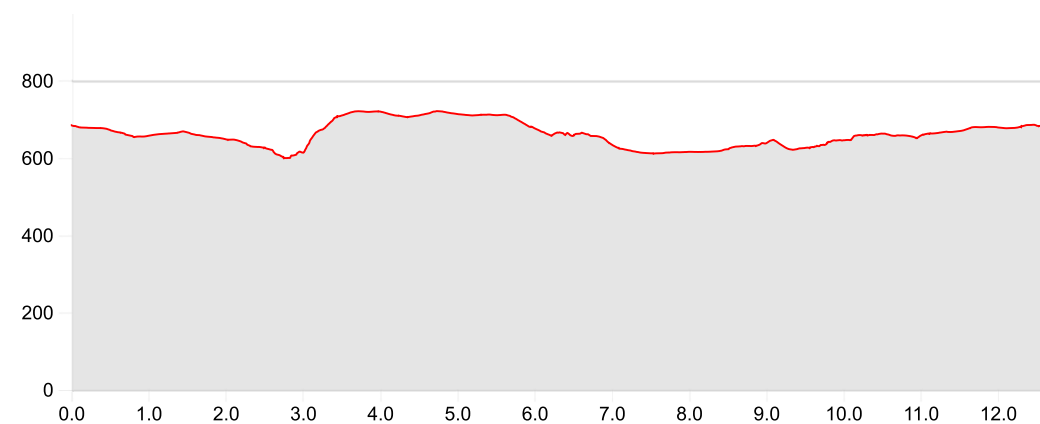

AVRY-SUR-MATRAN

1
CHAPELLE STE-TRINITÉ
STYLE NÉO-ROMAN
1897

2
ORATOIRE ST-JACQUES
2000

3
VIERGE DE LA CARRIÈRE
2020

CONTENU À TÉLÉCHARGER
SCANNER ICI

LONGUEUR: 12.59km
MONTÉE / DESCENTE: 326m / 326m

ALTITUDE MIN / MAX: 599m / 721m
À PIED EN ÉTÉ: 3h22