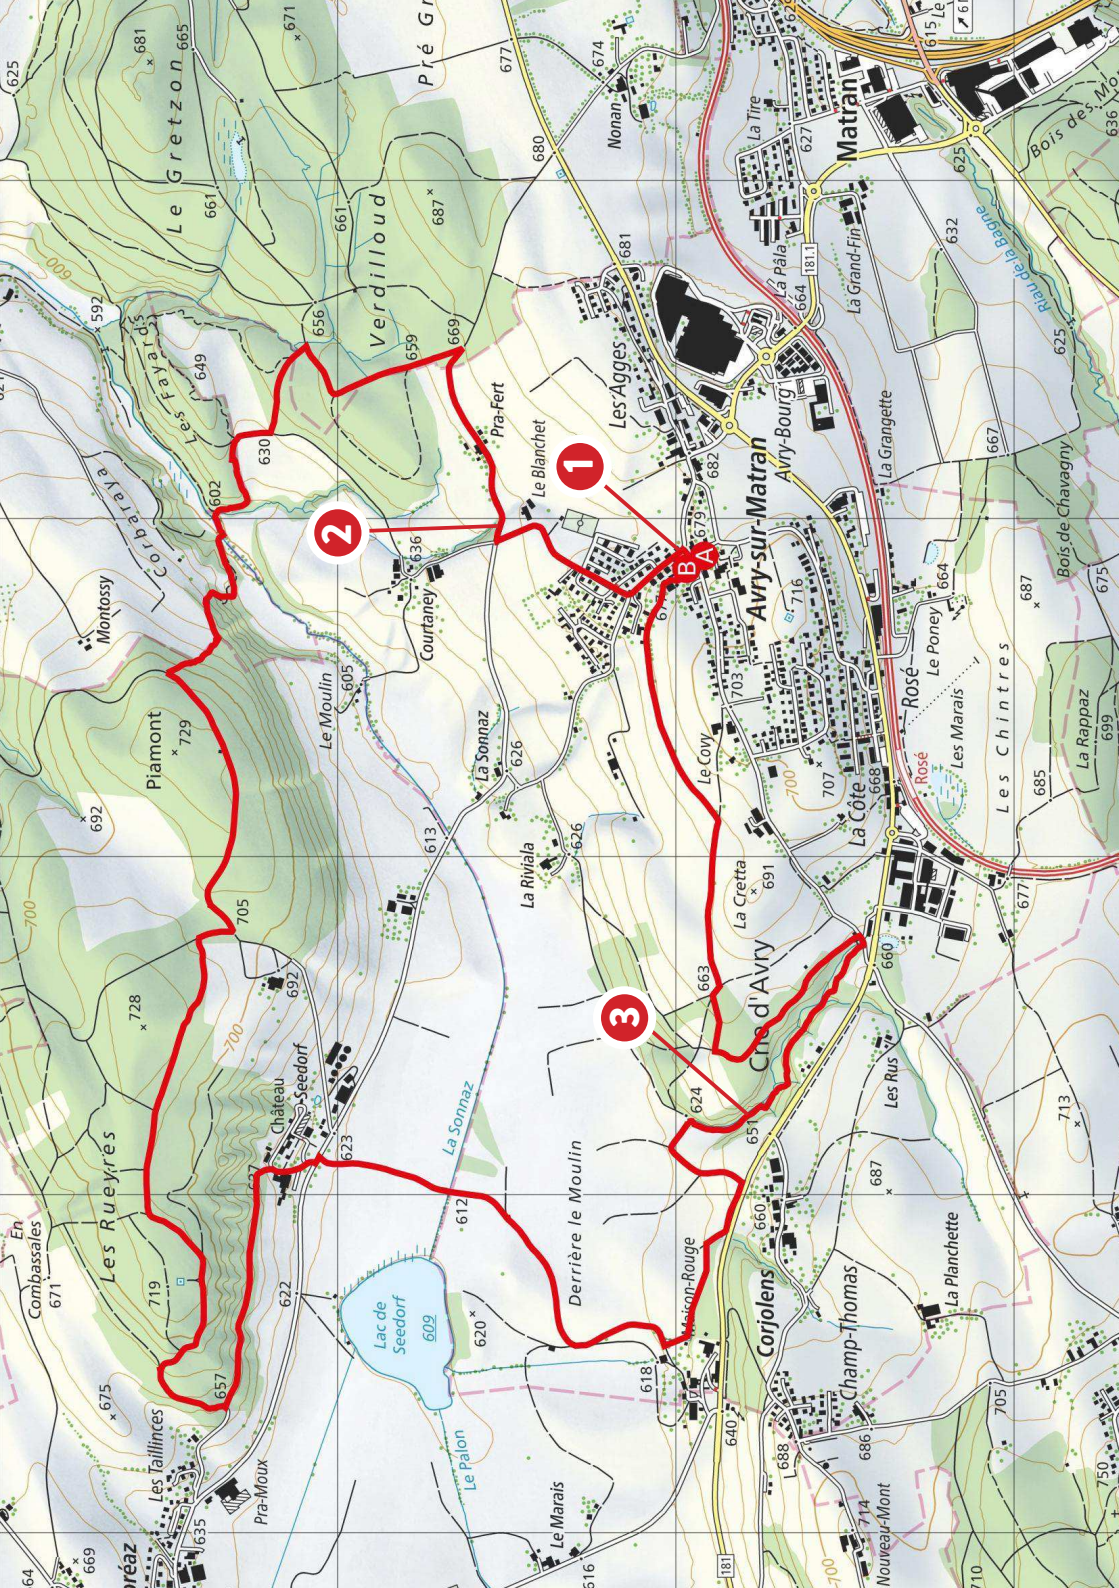

AVRY-SUR-MATRAN

1
CHAPELLE STE-TRINITÉ
STYLE NÉO-ROMAN
1897

2
ORATOIRE ST-JACQUES
2000

3
VIERGE DE LA CARRIÈRE
2020

CONTENU À TÉLÉCHARGER
SCANNER ICI

LONGUEUR: 12.59km
MONTÉE / DESCENTE: 326m / 326m

ALTITUDE MIN / MAX: 599m / 721m
À PIED EN ÉTÉ: 3h22