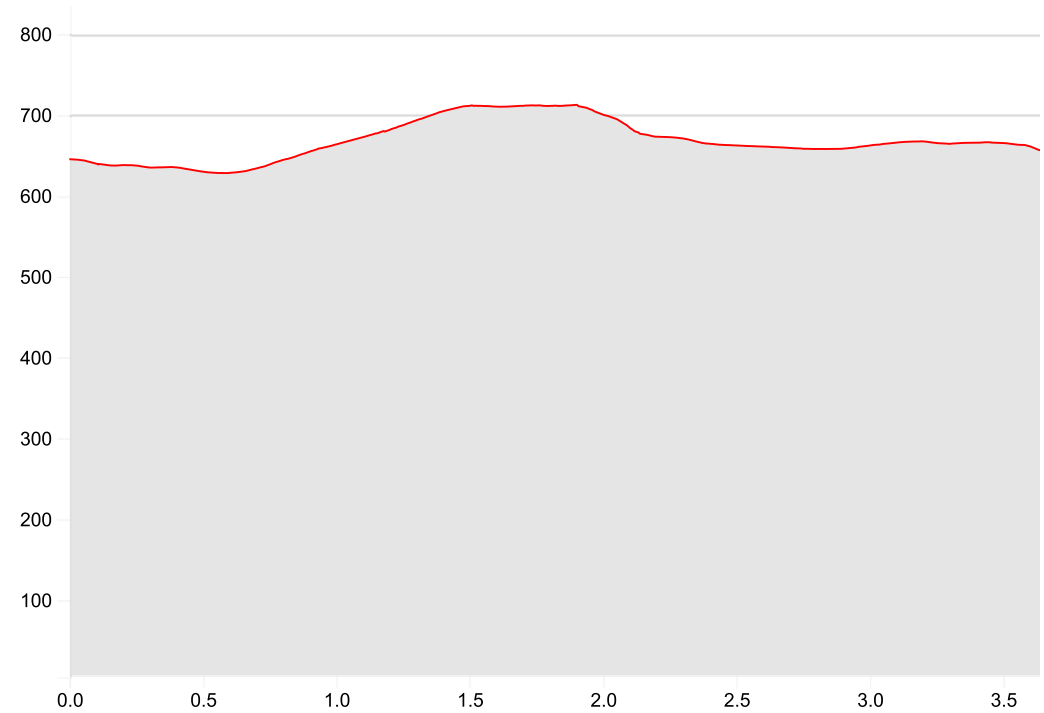

PARCOURS PASTORAL

**ÉGLISE ST-JAQUES
CONSÉCRATION 1958**

**CONTENU À TÉLÉCHARGER
SCANNER ICI**

LONGUEUR : 3.64 km
MONTÉE / DESCENTE : 102m / 91m

ALTITUDE MIN / MAX : 628m / 712m
À PIED EN ÉTÉ : 0h58